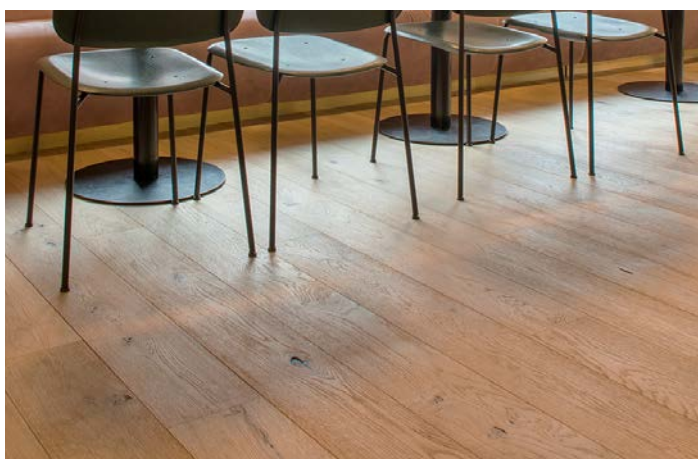

Formát (mm)	Spoj	Podlahové vytápění	Tepelný odpor m²K/W	Zátěžová třída	Nášlapná vrstva (mm)	Nosič	Protitah a podkladová vrstva	Doporučená pokládká
15 x 190 x 600 - 1860	Pero-drážka	Vhodné	0,145	31	3,5	Dřevěný latkový střed	Loupaná dýha	Plovoucí nebo celoplošné lepení

Dřevina	Vzor	Obsah balení	Počet lamel v balení	Balení (m²)	Hmotnost balení (kg)	Počet balení na paletě	Paleta (m²)	Hmotnost palety (kg)	Záruka
Dub	Plošný	Min. 5 plných délek lamel	6	2,120	17	40	84,8	700	20 let

Kód	Název dekoru	Třídění dřeva	Povrchová úprava	Zkosená hrana	Kartáčování	Ruční hoblování	Ruční patina	Kód doporučené lišty 16 x 60 Cubica	Do-stup-nost	Kč/m² bez DPH
FAR-099	White	Rustic B+	Oxidativní olej	Ruční zpracování 4 stranné maxifáze	Ano	Ano	Ano	1660DKBIANCO	CS	2335,-
FAR-265	Harvest	Rustic B+	Oxidativní olej	Ruční zpracování 4 stranné maxifáze	Ano	Ano	Ano	1660DKALPINO	CS	2335,-
FAR-266	Antique	Rustic B+	Oxidativní olej	Ruční zpracování 4 stranné maxifáze	Ano	Ano	Ano	1660DKBRUNO	CS	2335,-
FAR-284	Pure	Rustic B+	UV - olej	Ruční zpracování 4 stranné maxifáze	Ano	Ano	Ano	1660DKBIANCO	CS	2335,-
FAR-938	Old Church	Rustic B+	Oxidativní olej	Ruční zpracování 4 stranné maxifáze	Ano	Ano	Ano	1660DKALPINO	CS	2335,-
FAR-939	Traditions	Rustic B+	Oxidativní olej	Ruční zpracování 4 stranné maxifáze	Ano	Ano	Ano	1660DKALPINO	CS	2335,-

ALBI - Look Unfinished