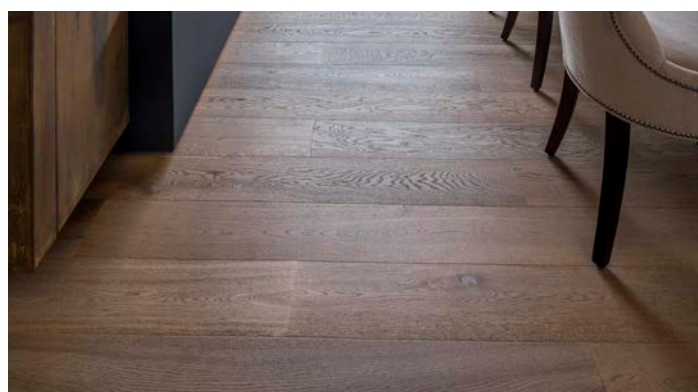

OSLO 190 - Paris Brown