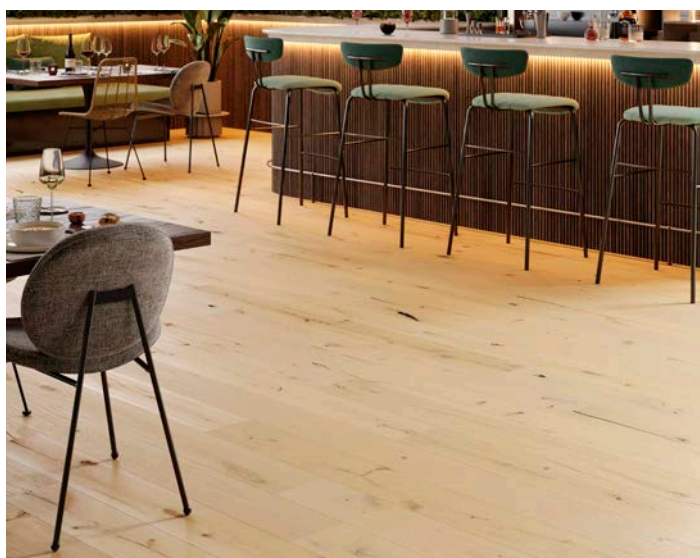

DLOUHODOBÁ CENA
NEZVÝŠENÁ OD 4. 12. 2022

N CHALET Herringbone

- Stylová a elegantní rybina k celoplošnému lepení
- Silně rustikální podlaha za super cenu
- Velké suky a trhliny
- 3 mm nášlap, 4 stranná fáze
- Oxidativní olej, lehký kartáč, pero – drážka

Formát (mm)	Spoj	Podlahové vytápění	Tepelný odpor m²K/W	Zátěžová třída	Nášlapná vrstva (mm)	Nosič	Protitah a podkladová vrstva	Doporučená pokládká		
14 x 120 x 600	Pero – drážka	Vhodné	0,135	23	3,0	Multiplex	Loupaná dýha	Celoplošné lepení		
Dřevina	Vzor	Obsah balení	Počet lamel v balení	Balení (m²)	Hmotnost balení (kg)	Počet balení na paletě	Paleta (m²)	Hmotnost palety (kg)	Záruka	
Dub	Plošný – rybina	50% pravých a 50% levých lamel	20	1,44	11	96	138,24	1056	20 let	
Kód	Název dekoru	Třídění dřeva	Povrchová úprava	Zkosená hrana	Kartáčování	Ruční hoblování	Ruční patina	Kód doporučené lišty 16 x 60 Cubica	Dostupnost	Kč/m² bez DPH
N CHAL-HB-110	Natural	Rustic B	Oxidativní olej	4 stranná maxifáze	Ano lehce	Ne	Ne	1660DKNATURALE	CS	1695,-
N CHAL-HB-1817	Invisible	Rustic B	Oxidativní olej	4 stranná maxifáze	Ano lehce	Ne	Ne	1660CDIV	CS	1695,-

CHALET 190 – Invisible