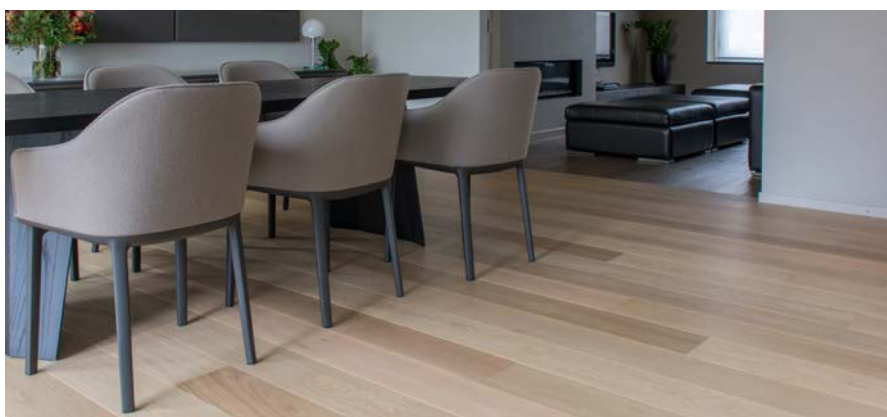

CLUSONE

- Exkluzivní velmi klidné třídění dubu
- Vůbec nejčistější třídění u Lamett
- 3 mm nášlap, podélná fáze
- Matný lak, velmi lehký kartáč, pero-drážka

Formát (mm)	Spoj	Podlahové vytápění	Tepelný odpor m²K/W	Zátěžová třída	Nášlapná vrstva (mm)	Nosič	Protitah a podkladová vrstva	Doporučená pokládka
14 x 190 x 630 - 1900	Pero-drážka	Vhodné	0,139	23	3,0	Dřevěný laťkový střed	Loupaná dýha	Plovoucí nebo celoplošné lepení

Dřevina	Vzor	Obsah balení	Počet lamel v balení	Balení (m²)	Hmotnost balení (kg)	Počet balení na paletě	Paleta (m²)	Hmotnost palety (kg)	Záruka
Dub	Plošný	Min. 5 plných délek lamel	6	2,166	17,00	55	119,13	927,5	20 let

Kód	Název (dřevina, dekor)	Třídění dřeva	Povrchová úprava	Zkosená hrana	Kartáčování	Ruční hoblovaní	Ruční patina	Kód doporučené lišty 16 x 60 Cubica	Dostupnost	Kč/m² bez DPH
CLU-949	Look Unfinished	1Bis	Matný lak	Podélná maxifáze	Ano velmi lehce	Ne	Ne	1660DO	CS	2977,-
CLU-073	Cotton White	1Bis	Matný lak	Podélná maxifáze	Ano velmi lehce	Ne	Ne	1660DKCOTONE	CS	2977,-
CLU-110	Natural	1Bis	Matný lak	Podélná maxifáze	Ano velmi lehce	Ne	Ne	1660DKNATURALE	S*	2977,-
CLU-423	Black	1Bis	Matný lak	Podélná maxifáze	Ano velmi lehce	Ne	Ne	1660CDCH	CS	2977,-

Dostupnost: S* skladem do vyprodání zásob, pak CS

CLUSONE - Look Unfinished